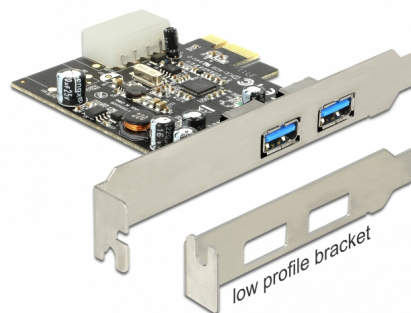

Delock Κάρτα PCI Express x1 > 2 x εξωτερικά USB 3.0

Περιγραφή

Αυτή η κάρτα PCI Express από τη Delock επεκτείνει τον Η/Υ κατά δύο εξωτερικές θύρες USB 3.0. Διαφορετικές συσκευές USB, όπως σταθμοί αγκύρωσης, συσκευές ανάγνωσης καρτών, εξωτερικά περιβλήματα κ.λπ. μπορούν να συνδεθούν στην κάρτα.

Αρ. προϊόντος 89241

EAN: 4043619892419

Χώρα προέλευσης: China

Συσκευασία: Retail Box

Προδιαγραφές

- Συνδετήρας:
εξωτερικά:
2 x USB 3.0 Τύπου-A θηλυκό
εσωτερικά:
1 x συνδετήρας τροφοδοσίας 4 ακροδεκτών
1 x PCI Express x1, V2.0
- Chipset: Renesas
- Ταχύτητα μεταφοράς δεδομένων έως και:
SuperSpeed 5 Gbps,
Hi-Speed 480 Mbps,
Full-Speed 12 Mbps,
Low-Speed 1,5 Mbps

- Κάρτα PCI Express USB 3.0
- Βραχίονας χαμηλού προφίλ
- CD με πρόγραμμα οδήγησης
- Εγχειρίδιο χρήστη

Εικόνες