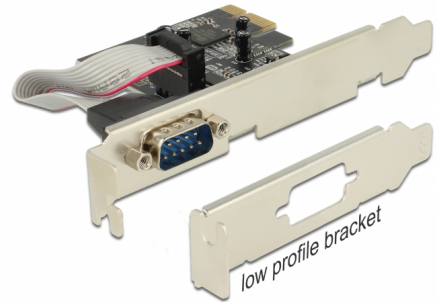

## Delock PCI Express-kártya > 1 x Soros

### Leírás

A Delock PCI Express kártya egy külső soros porttal bővíti ki a számítógépét. A kártyához számos különböző eszköz, például szkennert, nyomtatót, egér stb. csatlakoztatható. A tartozékként kapott alacsony profilú konzollal egy Mini-PC-be is behelyezheti a PCI Express-kártyát.

### Műszaki adatok

- Csatlakozó:  
külső: 1 x soros RS-232 DB9 dugó  
belső: 1 x PCI Express x1, V1.1
- Lapkakészlet: Oxford OXPC1e952
- Akár 230,4 Kbps sebességű adatátvitel
- FIFO: 128 bájt
- 16C950 UART-kompatibilis

## Physical characteristics

Tű bevonata:	aranyozott
Csavar típusa:	#4-40 UNC
Slot bracket:	alacsony profilú standard
Depth:	11,1 mm
Width:	65 mm
Height:	59 mm
Szín:	antracit