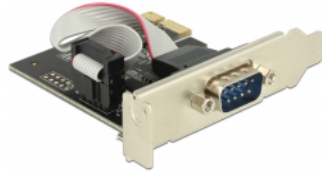

- Használati utasítás

Képek