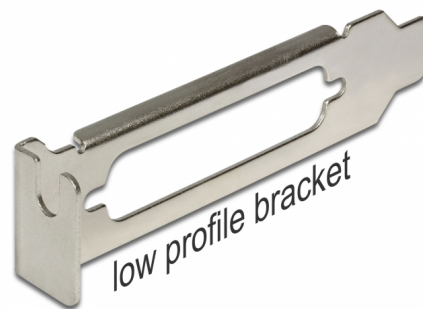

Delock Στήριγμα Υποδοχής Χαμηλής Κατατομής με άνοιγμα D-Sub 25

Περιγραφή

Αυτό το στήριγμα υποδοχής της Delock είναι ένα αξεσουάρ, π.χ. για εσωτερικά παράλληλα καλώδια. Ένα παράλληλο καλώδιο μπορεί να βιδωθεί από μια εσωτερική σύνδεση στο στήριγμα και ο σύνδεσμος οδηγείται εξωτερικά.

Αρ. προϊόντος 89230

EAN: 4043619892303

Χώρα προέλευσης: China

Συσκευασία: Poly bag

Προδιαγραφές

- Στήριγμα υποδοχής χαμηλής κατατομής με άνοιγμα D-Sub 25
- Για εγκατάσταση σε υποδοχή PC χαμηλής κατατομής

Απαιτήσεις συστήματος

- PC με μια ελεύθερη υποδοχή PC χαμηλής κατατομής

Περιεχόμενα συσκευασίας

- Bracket θυρών χαμηλού προφίλ