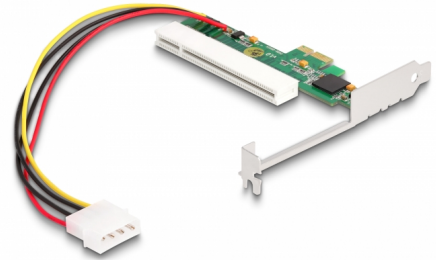

# Delock Riser kartica PCI Express x1 na 1 x PCI 32 Bit 5 V utor

## Opis

PCI Express Riser kartica tvrtke Delock omogućava spajanje jedne PCI kartice preko jednog PCI Express sučelja. Udubljenje u nosaču utora omogućuje vanjsku vezu npr. kabele za ugrađenu PCI karticu u kućištu računala.

## Tehnički podaci

- Priključak:
  - 1 x PCI Express x1, V1.0
  - 1 x 32-bitni PCI
  - 1 x 4-polni muški priključak za napajanje Molex