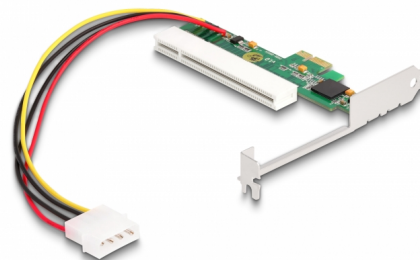

Delock Κάρτα Ανύψωσης PCI Express x1 προς 1 x PCI 32 Bit 5 V Υποδοχή

Περιγραφή

Η κάρτα ανύψωσης PCI της Delock επιτρέπει τη σύνδεση μιας κάρτας PCI μέσω μιας διεπαφής PCI Express. Η εσοχή στην υποδοχή επιτρέπει μια εξωτερική σύνδεση π.χ. με καλώδια προς την ενσωματωμένη κάρτα PCI στη θήκη του υπολογιστή.

Αρ. προϊόντος 89223

EAN: 4043619892235

Χώρα προέλευσης: China

Συσκευασία: Συσκευασία

Προδιαγραφές

- Συνδετήρας:
 - 1 x PCI Express x1, V1.0
 - 1 x 32-Bit PCI
 - 1 x αρσενικός συνδετήρας τροφοδοσίας 4 ακροδεκτών Molex