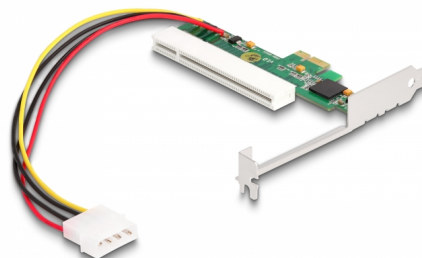

Delock Tarjeta Elevadora PCI Express x1 a 1 x PCI 32 Bit 5 V ranura

Descripción

La tarjeta vertical PCI Express de Delock permite la conexión de una tarjeta PCI a través de una interfaz PCI Express. El hueco en el soporte de la ranura permite una conexión externa de, por ejemplo, cables a la tarjeta PCI integrada en la caja del ordenador.

Número de elemento 89223

EAN: 4043619892235

Pais de origen: China

Paquete: Box

Detalles técnicos

- Conectores:
 - 1 x PCI Express x1, V1.0
 - 1 x 32-Bit PCI
 - 1 x Conector de alimentación de 4 contactos Molex

Requisitos del sistema

- PC con una ranura PCI Express libre

Contenido del paquete

- Tarjeta elevadora PCIe

Image