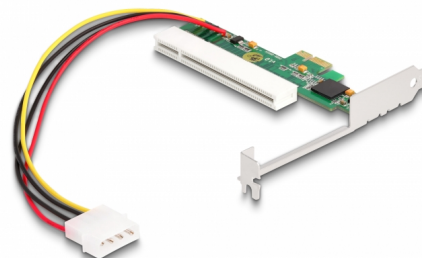

Delock Riser Card PCI Express x1 na 1 x PCI 32 Bit 5 V, slot 2 x PCI

Popis

PCI Express riser card od Delocku umožňuje připojení jedné PCI karty přes jedno rozhraní PCI Express. Zahloubení ve slotové konzoli umožňuje externí připojení, například kabelů k integrované kartě PCI ve skříni počítače.

Číslo produktu 89223

EAN: 4043619892235

Země původu: China

Balení: Box

Technické detaily

- Konektor:
 - 1 x PCI Express x1, V1.0
 - 1 x 32-Bit PCI
 - 1 x napájecí konektor 4 pin Molex samec

Systémové požadavky

- PC s volným PCI Express slotem

Obsah balení

- PCIe riser card

Příslušenství