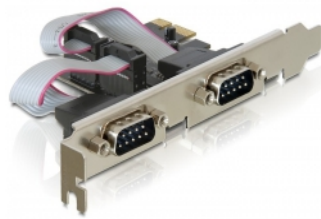

- Használati utasítás

Képek