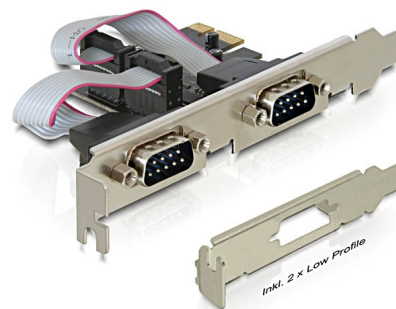

Delock PCI Express-kártya > 2 x Soros

Leírás

A Delock PCI Express-kártya két külső soros porttal bővíti ki a számítógépét. A kártyához számos különböző eszköz, például szkennert, nyomtatót, egért stb. csatlakoztatható. A tartozékként kapott alacsony profilú konzolokkal egy Mini-PC-be is behelyezheti a PCI Express-kártyát.

Tételszám 89220

EAN: 4043619892204

Származási hely: China

Csomag: Retail Box

Műszaki adatok

- Csatlakozó:
külső: 2 x soros RS-232 DB9 dugó
belső: 1 x PCI Express x1, V1.1
- Lapkakészlet: Oxford
- Akár 230,4 Kbps sebességű adatátvitel
- 16C950 UART-kompatibilis
- FIFO: 128 bájt

Interface

Külső:	2 x soros RS-232 DB9 dugó
Belső:	1 x PCI Express x1, V1.1

Technical characteristics

Lapkakészlet:	OXPcie952
Sebességű adatátvitel:	up to 230.4 Kb/s
FIFO:	128 byte
UART:	16C950

Physical characteristics

Tű bevonata:	aranyozott
Csavar típusa:	#4-40 UNC
Slot bracket:	alacsony profilú standard
Depth:	11,1 mm
Width:	65 mm
Height:	59 mm
Szín:	antracit