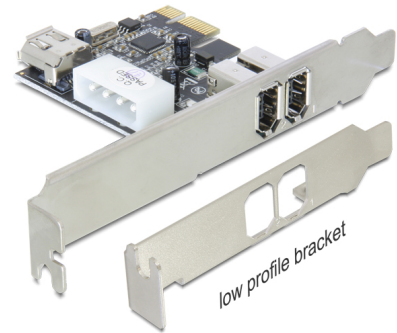

# Delock PCI Express kártya > 2 x külső / 1 x belső FireWire A

## Leírás

Ez a Delock PCI Express-kártya két külső FireWire A porttal, illetve egy belső FireWire A porttal bővíti ki a számítógépét. Ehhez a kártyához különböző FireWire-eszközök, például külső ház, digitális fényképezőgépek, videokamera, adapter stb. csatlakoztatható. A tartozékként kapott alacsony profilú konzollal egy Mini-PC-be is behelyezheti a PCI Express-kártyát.

## Műszaki adatok

- Csatlakozó:  
külső:  
2 x FireWire 1394A 6 érintkezős hüvely  
belső:  
1 x FireWire 1394A 6 érintkezős hüvely (az 1. külső porttal közös)  
1 x 4 érintkezős tápcsatlakozó  
1 x PCI Express x1, V1.1
- Lapkakészlet: VIA
- Akár 400 Mb/mp sebességű adatátvitel
- A V1.1-es OHCI-specifikáció támogatása