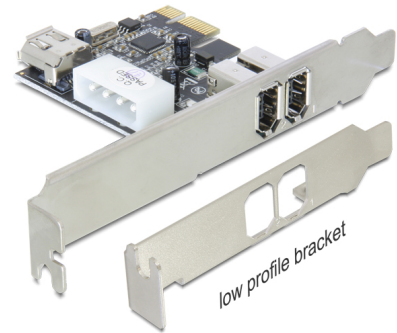

Delock Κάρτα PCI Express > 2 x εξωτερική / 1 x εσωτερικό FireWire A

Περιγραφή

Αυτή η κάρτα PCI Express από την Delock επεκτείνει τον Η/Υ κατά δύο εξωτερικές θύρες FireWire A, καθώς και μία εσωτερική θύρα FireWire A. Σε αυτήν την κάρτα μπορούν να συνδεθούν διάφορες συσκευές FireWire, όπως εξωτερικό περίβλημα, ψηφιακές φωτογραφικές μηχανές, βιντεοκάμερα, προσαρμογέας, κ.λπ. Χρησιμοποιώντας το bracket χαμηλού προφίλ που συμπεριλαμβάνεται, η κάρτα PCI Express μπορεί επίσης να τοποθετηθεί σε ένα Mini-PC.

Αρ. προϊόντος 89213

EAN: 4043619892136

Χώρα προέλευσης: China

Συσκευασία: Retail Box

Προδιαγραφές

- Συνδετήρας:
εξωτερικά:
2 x FireWire 1394A 6 ακίδων, θηλυκό
εσωτερικά:
1 x FireWire 1394A 6 ακίδων, θηλυκό (κοινή χρήση με την πρώτη εξωτερική θύρα)
1 x συνδετήρας τροφοδοσίας 4 ακροδεκτών
1 x PCI Express x1, V1.1
- Chipset: VIA
- Ρυθμός μεταφοράς δεδομένων της τάξης των 400 Mb/s
- Υποστηρίζει προδιαγραφές OHCI V1.1

- Κάρτα PCI Express
- Βραχίονας χαμηλού προφίλ
- Εγχειρίδιο χρήστη

Εικόνες