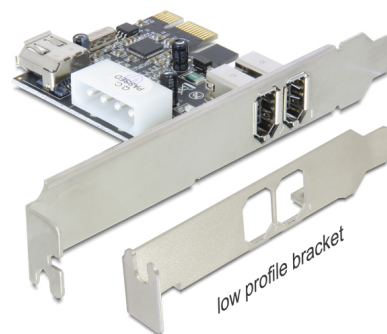

# Delock PCI Express Karta > 2 x externí / 1 x interní FireWire A

## Popis

Tato PCI Express karta od Delocku rozšiřuje PC o dva externí FireWire A porty a jeden interní FireWire A port. Ke kartě pak mohou být připojena různá zařízení s portem FireWire, jako jsou externí disky, digitální kamery a fotoaparáty, adaptéry apod. Při použití dodávané záslepky low profile, může být PCI Express karta taky nainstalována do Mini-PC.

## Technické detaily

- Konektor:
  - externí:
    - 2 x FireWire 1394A 6 pin samice
  - interní:
    - 1 x FireWire 1394A 6 pin samice  
(sdílený s jedním externím FireWire portem)
    - 1 x 4 pinový napájecí konektor
    - 1 x PCI Express x1, V1.1
- Chipset: VIA
- Rychlost přenosu dat 400 Mb/s
- Podporuje OHCI verze V1.1