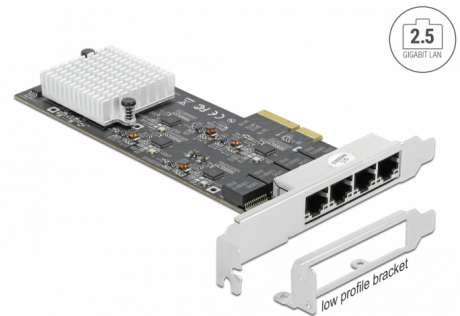

Delock PCI Express x4 kártya - 4 x 2,5 Gigabit LAN

Leírás

A Delock PCI Express-kártya négy hálózati portot biztosít max. 2500 Mbps adatátviteli sebességgel.

NBASE-T gyorsabb sebességért

Modern szolgáltatások és új technológiák magasabb adatátvitelt követelnek meg. Az NBASE-T technológia lehetővé teszi az 1 Gbps sebességet és a 2,5 Gbps hagyományos hálózati kábelekkel. A lehető legjobb átviteli gyorsaságot állítja be a rendszer automatikusan.

Tételszám 89192

EAN: 4043619891924

Származási hely: China

Csomag: Doboz

Műszaki adatok

- Csatlakozó:
külső: 4 x 2,5 Gigabit LAN RJ45 hüvely
belső: 1 x PCI Express x4, V2.1
- Lapkakészlet: Realtek RTL8125B
- Adatátviteli sebesség:
Ethernet 10 Mbps sebességig
Fast Ethernet 100 Mbps sebességig
Gigabit Ethernet 1000 Mbps sebességig
NBASE-T max. 2,5 Gbps sebességgel
PCI Express x4 legfeljebb 16 Gbps adatátviteli sebességgel
- Megfelel az IEEE 802.3, IEEE 802.3u és IEEE 802.3ab szabványoknak
- Támogatja a Wake On LAN (WOL) szabványt
- Támogatja az IEEE 802.1P szabvány 2. rétegbeli prioritásának kódolását
- IEEE 802.3x teljes duplex áramlás-szabályozás támogatása
- IEEE 802.1Q virtuális LAN (VLAN) támogatása
- Támogatja a 16k Jumbo-keretek használatát
- Támogatja a PXE használatát
- LED jelzés a kapcsolatra és az aktivitásra

Képek

General

Supported operating system:	Windows 10 32-bit Windows 10 64-bit Windows 8.1 32-Bit Windows 8.1 64-Bit
LED kijelző:	áramellátás és működés

Interface

Külső:	4 x Gigabit LAN RJ45 hüvely
Belső:	1 x PCI Express x4, V2.1