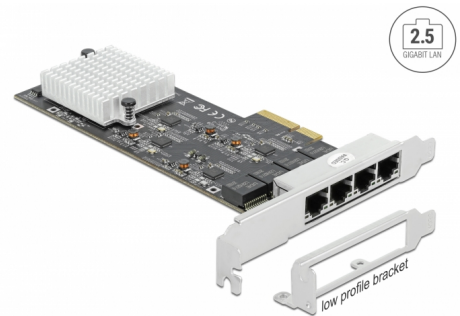

Delock PCI Express x4-kort till 4 x 2,5 Gigabit LAN

Beskrivning

PCI Express-kortet från Delock erbjuder fyra extra nätverksportar med en dataöverföringshastighet på upp till 2500 Mbps.

NBASE-T för högre hastighet

Moderna tjänster och nya teknologier kräver högre bandbredder. NBASE-T-teknologin möjliggör hastigheter upp till 1 Gbps och 2,5 Gbps med konventionella nätverkskablar. Den bästa möjliga överföringshastigheten ställs in automatiskt.

Artikelnummer 89192

EAN: 4043619891924

Ursprungsland: China

Paket: Låda

Specifikationer

- Anslutning:
  extern: 4 x 2,5 Gigabit LAN RJ45 hona
  intern: 1 x PCI Express x4, V2.1
- Kringkretsar: Realtek RTL8125B
- Dataöverföringshastighet:
  Ethernet upp till 10 Mbps
  Fast Ethernet upp till 100 Mbps
  Gigabit Ethernet upp till 1000 Mbps
  NBASE-T med upp till 2,5 Gbps
  PCI Express x4 upp till 16 Gbps
- Uppfyller IEEE 802.3, IEEE 802.3u, IEEE 802.3ab
- Stöder Wake On LAN (WOL)
- Stöder IEEE 802.1P layer 2 priority encoding
- Stöder IEEE 802.3x full duplex flödeskontroll
- Stödjer IEEE 802.1Q Virtual LAN (VLAN)
- Stödjer 16k Jumbo Frames
- Stödjer PXE
- LED-indikator för länk och aktivitet