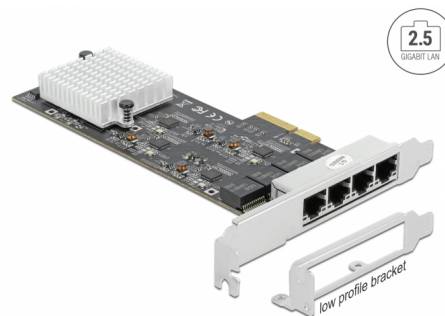

# Delock PCI Express x4 kartica na 4 x 2,5 Gigabit LAN

## Opis

Delock PCI Express kartica pruža četiri mrežna priključka brzine prijenosa podataka do 2500 Mbps.

### NBASE-T za veću brzinu

Suvremene usluge i nove tehnologije zahtijevaju veće pojasne širine. NBASE-T tehnologija omogućava brzine od 1 Gbps i 2,5 Gbps s konvencionalnim radnim mrežnim kabelima. Idealni prijenos postavlja se automatski.

## Tehnički podaci

- Priključak:  
vanjski: 4 x 2,5 Gigabit LAN RJ45 ženski  
unutarnji: 1 x PCI Express x4, V2.1
- Skup čipova: Realtek RTL8125B
- Brzina prijenosa podataka:  
Ethernet do 10 Mbps  
Fast Ethernet do 100 Mbps  
Gigabit Ethernet do 1000 Mbps  
NBASE-T s brzinom do 2,5 Gbps  
PCI Express x4 do 16 Gbps
- Kompatibilno s IEEE 802.3, IEEE 802.3u, IEEE 802.3ab
- Podržava buđenje na LAN (WOL)
- Podržava prioritet kodiranja IEEE 802.1P 2. sloja
- Podržava kontrolu protoka IEEE 802.3x puni dupleks
- Podržava IEEE 802.1Q virtualni LAN (VLAN)
- Podržava 16k Jumbo okvire
- Podržava PXE
- LED indikator povezivanja i šupljine