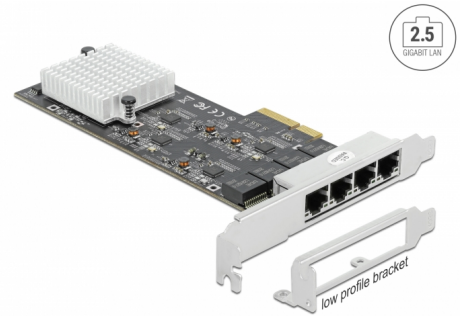

Delock PCI Express x4 karta na 4 x 2,5 Gigabit LAN

Popis

PCI Express karta od Delocku nabízí čtyři síťové porty s přenosovou rychlostí až do 2500 Mbps.

NBASE-T pro vyšší rychlost

Moderní služby a nové technologie vyžadují větší přenosovou šířku. Technologie NBASE-T umožňuje rychlosti 1 Gbps a 2,5 Gbps při použití konvenčních síťových kabelů. Automaticky bude nastavena nejlepší možná přenosová rychlost.

Číslo produktu 89192

EAN: 4043619891924

Země původu: China

Balení: Box

Technické detaily

- Konektor:
externí: 4 x 2,5 Gigabit LAN RJ45 samice
interní: 1 x PCI Express x4, V2.1
- Chipset: Realtek RTL8125B
- Datová rychlost přenosu:
Ethernet až do 10 Mbps
Fast Ethernet až do 100 Mbps
Gigabit Ethernet až do 1000 Mbps
NBASE-T až do 2,5 Gbps
PCI Express x4 Ethernet 16 Gbps
- Kompatibilní s IEEE 802.3, IEEE 802.3u, IEEE 802.3ab
- Podporuje Wake On LAN (WOL)
- Podpora IEEE 802.1P dvě hladiny priority kódování (layer 2 priority encoding)
- Podporuje IEEE 802.3x full duplex flow control
- Podporuje IEEE 802.1Q Virtual LAN (VLAN)
- Podporuje 16k Jumbo Frames
- Podporuje PXE
- LED indikátor pro připojení a aktivity

Interface

Externí:	4 x Gigabit LAN RJ45 samice
Interní:	1 x PCI Express x4, V2.1

Technical characteristics

Chipsetem:	Realtek RTL8125B
Rychlost přenosu dat:	Ethernet up to 10 Mbps Fast Ethernet up to 100 Mbps Gigabit Ethernet up to 1 Gbps Gigabit Ethernet up to 2.5 Gbps