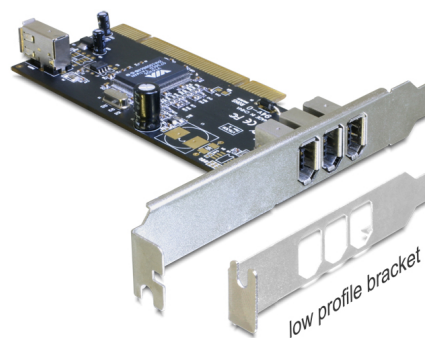

Delock Carte PCI > 3 x externes + 1 x internes FireWire A

Description

La carte PCI FireWire Delock étend votre PC avec trois ports externes et un port interne FireWire. Vous pouvez brancher différents types de périphériques FireWire, par exemple des disques durs externes, des lecteurs/graveurs de CDR et CDRW, des caméscopes etc. En utilisant le support demi-hauteur inclus, vous pouvez installer la carte PCI sur un Mini-PC.

N° produit 89179

EAN: 4043619891795

Pays d'origine: China

Emballage: Retail Box

Détails techniques

- Connecteur:
externe:
3 x FireWire 1394A femelle 6 broches
interne:
1 x FireWire 1394A femelle 6 broches
1 x 32-Bit PCI standard 2.2
- Débit de données jusqu'à 400 Mo/s
- Prise en charge des spécifications OHCI V1.0 et 1.1
- Branchement à chaud, Plug & Play