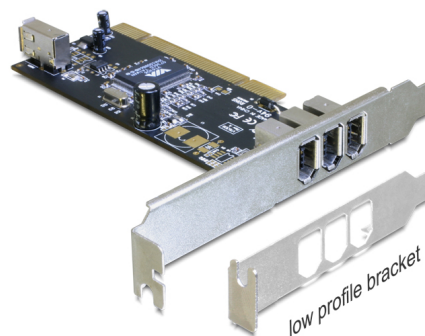

Delock PCI Karta > 3 x externí + 1 x interní FireWire A

Popis

Karta Delock FireWire PCI rozšiřuje vaše PC o tři externí a jeden interní FireWire port. Umožňuje připojení FireWire zařízení jako jsou například externí pevné disky, CDR, DVD, DVDRW mechaniky, kamery apod. Při použití low-profile záslepky slotu, která je součástí produktu, je možné instalovat PCI kartu i do mini-PC.

Číslo produktu 89179

EAN: 4043619891795

Země původu: China

Balení: Kartonová krabice

Technické detaily

- Konektor:
 - externí:
 - 3 x FireWire 1394A 6 pin samice
 - interní:
 - 1 x FireWire 1394A 6 pin samice
 - 1 x 32-Bit PCI standard 2.2
- Rychlost přenosu dat 400 Mb/s
- Podporuje OHCI verze V1.0 and 1.1
- Hot Plug, Plug & Play