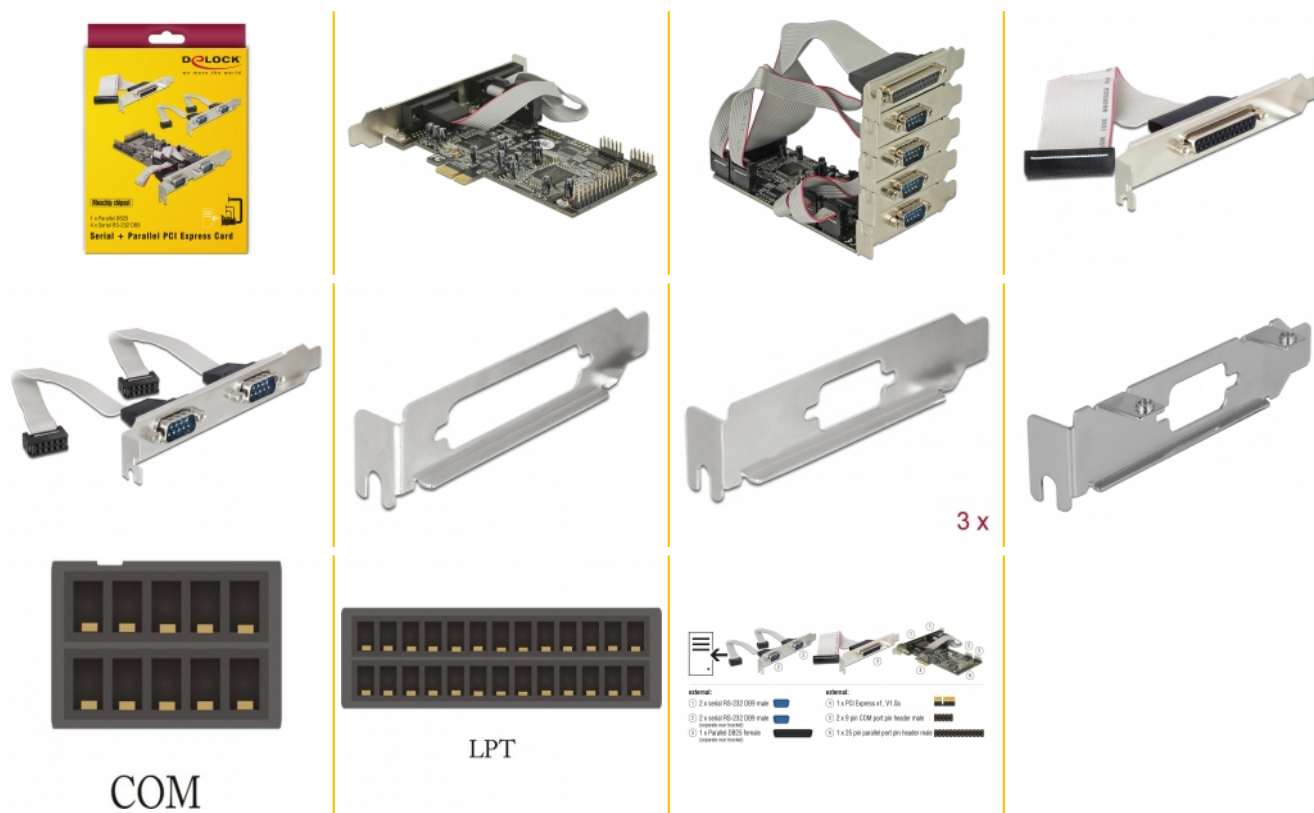

- Windows Server-2003/Vista/7/8/8.1/10/10-64/11, Linux Kernel 2.6
- Računalo s jednim slobodnim PCI Express utorom i dva stražnjim utorom

Sadržaj pakiranja

- PCI Express kartica
- 2 x stražnja nosača
- 5 x nosač niskog profila
- CD s upravljačkim programom
- Korisnički priručnik

Slike