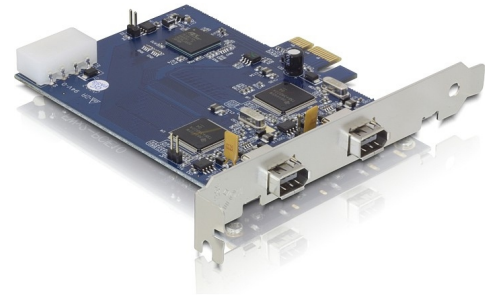

# Delock PCI Express Karte > Dual FireWire A

## Beschreibung

Die Delock PCI Express Karte von IOI erweitert Ihren PC um zwei externe FireWire 400 Ports. Sie können an die Karte verschiedene FireWire Geräte wie z. B. externe Gehäuse, Digitalkameras, Camcorder, Adapter etc. anschließen.

## Technische Daten

- IOI Artikelnummer: FWX2-PCIE10-2
- Anschlüsse:
  - extern:
    - 2 x FireWire 1394A 6 Pin Buchse
  - intern:
    - 1 x 12 V Stromanschluss 4 Pin
    - 1 x PCI Express x1, V1.0a
- Chipsatz: 2 x TSB43AB22A
- Datentransferrate bis zu 400 Mb/s
- Unterstützt OHCI Spezifikation V1.1