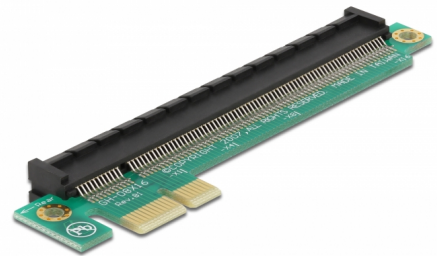

# Delock PCIe dodatna Riser kartica x1 > x16

## Opis

PCI Express dodatna Riser kartica tvrtke Delock proširuje PCI Express karticu.

### Predmet br. 89159

EAN: 4043619891597

Zemlja podrijetla: Taiwan,  
Republic of China

Pakiranje: Plastična  
vrećica sa zip zatvaračem

## Tehnički podaci

- Priključak:
  - 1 x PCI Express x1 muški >
  - 1 x PCI Express x16 ulaz
- Proširenje od 20,32 mm (0,8 inča)