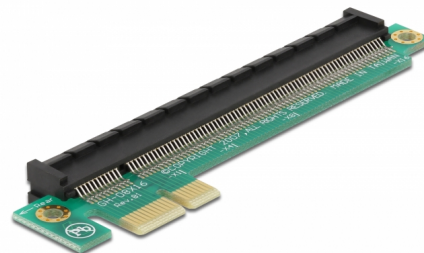

Delock Tarjeta de expansión de extensión PCIe x1 > x16

Descripción

La tarjeta vertical de extensión PCI Express de Delock extiende una tarjeta PCI Express.

Número de elemento 89159

EAN: 4043619891597

Pais de origen: Taiwan,
Republic of China

Paquete: Bolsa de
plástico con cremallera

Detalles técnicos

- Conectores:
 - 1 x PCI Express x1 macho >
 - 1 x ranura PCI Express x16
- Extensión de 20,32 mm (0,8 pulgadas)

Requisitos del sistema

- PC con una ranura PCI Express libre