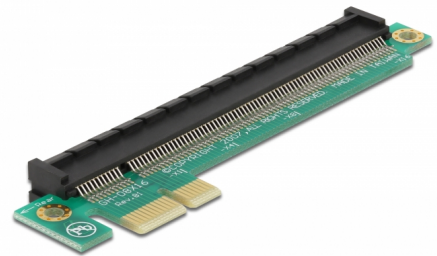

Delock PCIe Extension Riser Karte x1 > x16

Beschreibung

Die PCI Express Extension Riser Karte von Delock dient zur Verlängerung einer PCI Express Card.

Artikel-Nr. 89159

EAN: 4043619891597

Ursprungsland: Taiwan,
Republic of China

Verpackung:
Wiederverschließbare
Tüte

Technische Daten

- Anschlüsse:
 - 1 x PCI Express x1 Stecker >
 - 1 x PCI Express x16 Slot
- Erweiterung um 20,32 mm (0,8 Zoll)

Systemvoraussetzungen

- PC mit einem freien PCI Express Steckplatz