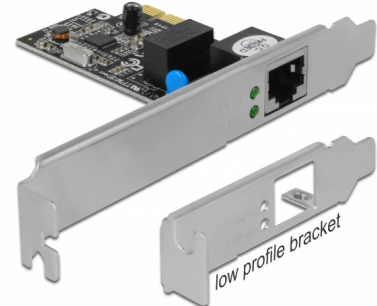

Delock PCI Express Kártya > 1 x Gigabit LAN

Leírás

A Delock PCI Express-kártya egy hálózati portot biztosít max. 1000 Mbps adatátviteli sebességgel.

Tételszám 89156

EAN: 4043619891566

Származási hely: China

Csomag: Retail Box

Műszaki adatok

- Csatlakozó:
külső: 1 x Gigabit LAN RJ45 hüvely
belső: 1 x PCI Express x1, V1.0a
- Lapkakészlet: Realtek
- Adatátviteli sebesség:
Ethernet 10 Mbps sebességig (Half/Full Duplex)
Fast Ethernet 100 Mbps sebességig (Half/Full Duplex)
Gigabit Ethernet 1000 Mbps sebességig (Half/Full Duplex)
PCI Express x1 legfeljebb 2,5 Gbps adatátviteli sebességgel
- Megfelel az IEEE 802.3, IEEE 802.3u és IEEE 802.3ab szabványoknak
- Támogatja a Wake On LAN (WOL) szabványt
- IEEE 802.3x teljes duplex áramlás-szabályozás támogatása
- IEEE 802.1Q virtuális LAN (VLAN) támogatása