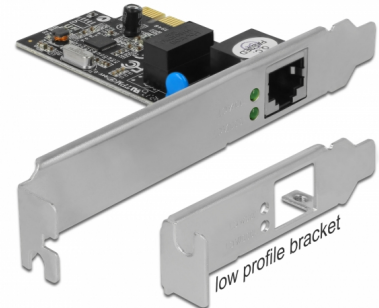

# Delock PCI Express-kort > 1 x Gigabit LAN

## Beskrivning

PCI Express-kortet från Delock har en nätverksport med en dataöverföringshastighet på upp till 1000 Mbps.

**Artikelnummer 89156**

EAN: 4043619891566

Ursprungsland: China

Paket: Retail Box

## Specifikationer

- Anslutning:  
extern: 1 x Gigabit LAN RJ45 hona  
intern: 1 x PCI Express x1, V1.0a
- Kringkretsar: Realtek
- Dataöverföringshastighet:  
Ethernet upp till 10 Mbps (Half/Full Duplex)  
Fast Ethernet upp till 100 Mbps (Half/Full Duplex)  
Gigabit Ethernet upp till 1000 Mbps (Half/Full Duplex)  
PCI Express x1 upp till 2,5 Gbps
- Uppfyller IEEE 802.3, IEEE 802.3u, IEEE 802.3ab
- Stöder Wake On LAN (WOL)
- Stöder IEEE 802.3x full duplex flödeskontroll
- Stödjer IEEE 802.1Q Virtual LAN (VLAN)