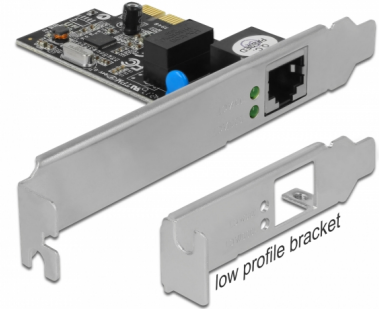

# Delock PCI Express Kartica > 1 x Gigabit LAN

## Opis

Delock PCI Express kartica sadrži dva mrežna priključka brzine prijenosa podataka do 1000 Mbps.

## Tehnički podaci

- Priključak:
  - vanjski: 1 x Gigabit LAN RJ45 ženski
  - unutarnji: 1 x PCI Express x1, V1.0a
- Skup čipova: Realtek
- Brzina prijenosa podataka:
  - Ethernet do 10 Mbps (Half/Full Duplex)
  - Fast Ethernet do 100 Mbps (Half/Full Duplex)
  - Gigabit Ethernet do 1000 Mbps (Half/Full Duplex)
  - PCI Express x1 do 2,5 Gbps
- Kompatibilno s IEEE 802.3, IEEE 802.3u, IEEE 802.3ab
- Podržava buđenje na LAN (WOL)
- Podržava kontrolu protoka IEEE 802.3x puni dupleks
- Podržava IEEE 802.1Q virtualni LAN (VLAN)