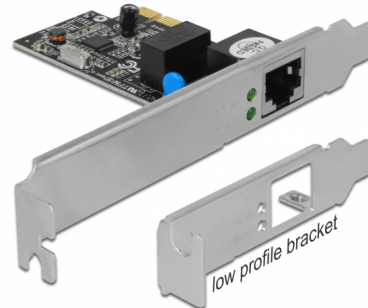

Delock Κάρτα PCI Express > 1 x Gigabit LAN

Περιγραφή

Η κάρτα PCI Express της Delock προσφέρει μια θύρα δικτύου με ρυθμό μεταφοράς δεδομένων έως 1000 Mbps.

Αρ. προϊόντος 89156

EAN: 4043619891566

Χώρα προέλευσης: China

Συσκευασία: Retail Box

Προδιαγραφές

- Συνδετήρας:
εξωτερικά: 1 x Gigabit LAN, θηλυκός σύνδεσμος RJ45
εσωτερικά: 1 x PCI Express x1, V1.0a
- Chipset: Realtek
- Ρυθμός μεταφοράς δεδομένων:
Ethernet έως και 10 Mbps (Half/Full Duplex)
Fast Ethernet έως και 100 Mbps (Half/Full Duplex)
Gigabit Ethernet έως και 1000 Mbps (Half/Full Duplex)
PCI Express x1 έως και 2,5 Gbps
- Συμβατή με IEEE 802.3, IEEE 802.3u, IEEE 802.3ab
- Υποστηρίζει το Wake On LAN (WOL)
- Υποστηρίζει IEEE 802.3x έλεγχο πλήρους αμφίδρομης ροής
- Υποστηρίζει IEEE 802.1Q εικονικό LAN (VLAN)

Περιεχόμενα συσκευασίας

- Κάρτα PCI Express
- Βραχίονας χαμηλού προφίλ
- CD με πρόγραμμα οδήγησης
- Εγχειρίδιο χρήστη

Εικόνες