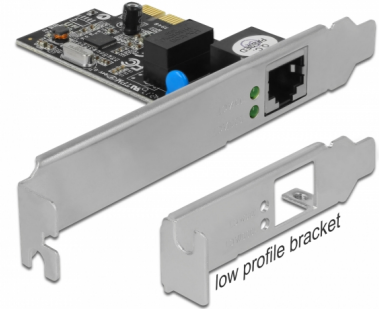

Delock PCI Express Karta > 1 x Gigabit LAN

Popis

PCI Express karta od Delocku nabízí jeden síťové port s přenosovou rychlostí až do 1000 Mbps.

Číslo produktu 89156

EAN: 4043619891566

Země původu: China

Balení: Kartonová krabice

Technické detaily

- Konektor:
externí: 1 x Gigabit LAN RJ45 samice
interní: 1 x PCI Express x1, V1.0a
- Chipset: Realtek
- Datová rychlost přenosu:
Ethernet až do 10 Mbps (Half/Full Duplex)
Fast Ethernet až do 100 Mbps (Half/Full Duplex)
Gigabit Ethernet až do 1000 Mbps (Half/Full Duplex)
PCI Express x1 Ethernet 2,5 Gbps
- Kompatibilní s IEEE 802.3, IEEE 802.3u, IEEE 802.3ab
- Podporuje Wake On LAN (WOL)
- Podporuje IEEE 802.3x full duplex flow control
- Podporuje IEEE 802.1Q Virtual LAN (VLAN)