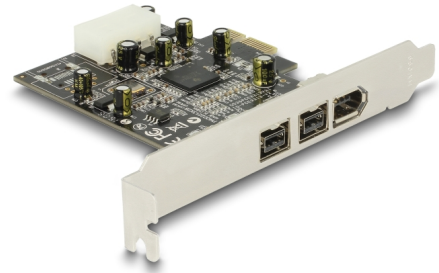

Delock Κάρτα PCI Express x1 > 2 x εξωτερικά FireWire B + 1 x εξωτερικά FireWire A

Περιγραφή

Αυτή η κάρτα PCI Express από την Delock επεκτείνει τον Η/Υ κατά δύο εξωτερικές θύρες FireWire 800, καθώς και κατά μία εξωτερική θύρα FireWire 400. Σε αυτήν την κάρτα μπορούν να συνδεθούν διάφορες συσκευές FireWire, όπως εξωτερικό περίβλημα, ψηφιακές φωτογραφικές μηχανές, βιντεοκάμερα, προσαρμογέας, κ.λπ.

Αρ. προϊόντος 89153

EAN: 4043619891535

Χώρα προέλευσης: China

Συσκευασία: Retail Box

Προδιαγραφές

- Συνδετήρας:
εξωτερικά:
2 x FireWire 1394B 9 ακίδων, θηλυκό
1 x FireWire 1394A 6 ακίδων, θηλυκό
εσωτερικά:
1 x PCI Express x1
1 x συνδετήρας τροφοδοσίας 4 ακροδεκτών
- Chipset: Texas Instruments
- Ρυθμός μεταφοράς δεδομένων:
FireWire A έως 400 Mb/s
FireWire B έως 800 Mb/s
- Υποστηρίζει προδιαγραφές OHCI V1.0 και 1.1
- Αλλαγή χωρίς διακοπή λειτουργίας, τοποθέτηση και άμεση λειτουργία