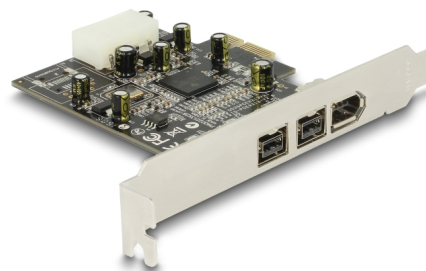

# Delock PCI Express x1 Karta > 2 x externí FireWire B + 1 x externí FireWire A

## Popis

Tato PCI Express karta od Delocku rozšiřuje PC o dva externí FireWire 800 porty a jeden externí FireWire 400 port. Ke kartě pak mohou být připojena různá zařízení s portem FireWire, jako jsou externí disky, digitální kamery a fotoaparáty, adaptéry apod.

## Technické detaily

- Konektor:
  - externí:
    - 2 x FireWire 1394B 9 pin samice
    - 1 x FireWire 1394A 6 pin samice
  - interní:
    - 1 x PCI Express x1
    - 1 x 4 pinový napájecí konektor
- Chipset: Texas Instruments
- Datová rychlost přenosu:
  - FireWire A až do 400 Mb/s
  - FireWire B až do 800 Mb/s
- Podporuje OHCI verze V1.0 a 1.1
- Hot Swap, Plug & Play

## Obsah balení

- Karta PCI Express
- 1 x kabel FireWire A 6 pin samec na FireWire A 4 pin samec, délka cca. 150 cm
- Uživatelská příručka

---