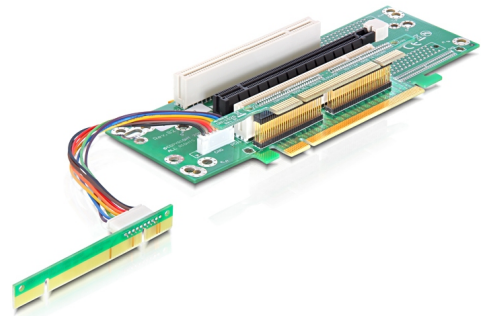

Delock Stigarkort PCI Express x16 > 1 x PCI Express x16, 2 x PCI-plats

Beskrivning

Stigarkortet från Delock gör det möjligt att installera ett PCI Express x16 och upp till två PCI-kort horisontellt. Stigarkortet måste därför kopplas in i PCI Express och PCI-platsen på moderkortet. Om det finns behov för en andra PCI-plats på stigarkortet måste det anslutas i den ytterligare PCI-anslutningen på moderkortet.

Tack vare den utrymmesbesparande horisontella installationen är stigarkortet särskilt lämpligt för användning i 48,3 cm (19") chassin med formfaktor 2U.

Artikelnummer 89151

EAN: 4043619891511

Ursprungsland: Taiwan,
Republic of China

Paket: Poly bag

Specifikationer

- Anslutning:
 - 1 x PCI Express x16-hane
 - 1 x PCI Express x16 uttag
 - 2 x PCI uttag
 - 2 x PCI-hane
- För 48,3 cm (19 tum) chassin 1U
- Vänstervriden insättning
- Lägsta plathöjd: 13,3 mm