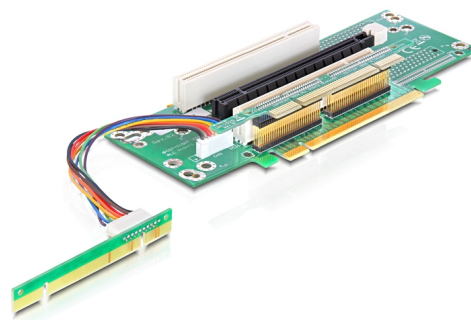

Delock Placă detașabilă PCI Express x16 > 1 x PCI Express x16, 2 x Sloturi PCI

Descriere scurta

Acest Riser Card de la Delock permite instalarea unei plăci PCI Express x16 și a două carduri PCI orizontale. Prin urmare, Riser Card trebuie conectat la sloturile PCI Express și PCI ale plăcii de bază. Dacă este necesar cel de-al doilea slot PCI de pe placa ascendentă, acesta trebuie conectat la conectorul PCI suplimentar la placa de bază.

Datorită instalării orizontale cu economie de spațiu, Riser Card este adecvat în special pentru aplicarea în șasiu de 48,3 cm (19 inci) cu 2 unități de înălțime.

**Nr. 89151**

EAN: 4043619891511

Țara de origine: Taiwan,
Republic of China

Pachet: Poly bag

Detalii tehnice

- Conectori:
 - 1 x PCI Express x16 tată
 - 1 x PCI Express x16 slot
 - 2 x PCI slot
 - 2 x PCI tată
- Pentru carcase 48,3 cm (19 inci) 1U
- Inserare pe stânga
- Înălțimea minimă a slotului: 13,3 mm