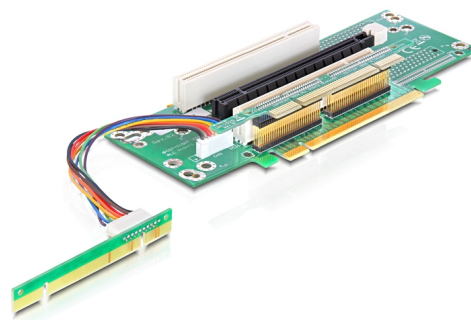

# Delock Riser kartica PCI Express x16 > 1 x PCI Express x16, 2 x PCI utor

## Opis

Ova Riser kartica tvrtke Delock omogućava instalaciju PCI Express x16 i do dvije PCI kartice vodoravno. Stoga Riser karticu treba utaknuti u PCI Express i PCI utor matične ploče. Ako postoji potreba drugog PCI utora na Riser kartici, treba ga utaknuti u dodatni PCI spojnik na matičnu ploču.

Zbog vodoravne instalacije za uštedu vremena Riser kartica je posebno prikladna za primjenu u kućištu od 48,3 cm (19 inča) s 2 visinskim jedinicama.

## Tehnički podaci

- Priključak:
  - 1 x PCI Express x16 muški
  - 1 x PCI Express x16 ulaz
  - 2 x PCI ulaz
  - 2 x PCI muški
- Za kućišta 48,3 cm (19 inča) 1U
- Lijevo umetanje
- Najniža visina utora: 13,3 mm