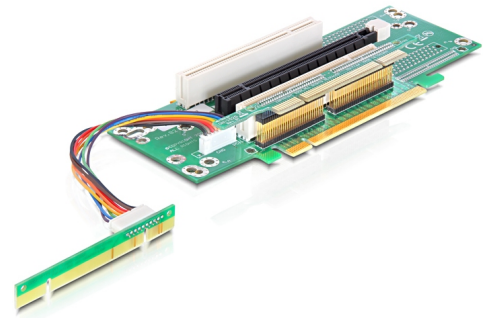

# Delock Κάρτα Ανύψωσης PCI Express x16 > 1 x PCI Express x16, 2 x PCI Υποδοχή

## Περιγραφή

Αυτή η κάρτα ανύψωσης της Delock επιτρέπει την εγκατάσταση μιας κάρτας PCI Express x16 και μέχρι και δύο καρτών PCI οριζόντια. Για αυτό το λόγο η κάρτα ανύψωσης πρέπει να συνδεθεί σε μια υποδοχή PCI Express και μια υποδοχή PCI της μητρικής κάρτας. Εάν υπάρξει η ανάγκη δεύτερης υποδοχής PCI στην κάρτα ανύψωσης, θα πρέπει να συνδεθεί ένας επιπρόσθετος σύνδεσμος PCI στην μητρική κάρτα.

Εξαιτίας της οριζόντιας εγκατάστασης που εξοικονομεί χώρο, η κάρτα ανύψωσης είναι ιδιαίτερα κατάλληλη για χρήση σε πλαίσιο 48,3 εκ. (19 ίντσες) με ύψος διπλής μονάδας.

## Προδιαγραφές

- Συνδετήρας:
  - 1 x βύσμα PCI Express x16
  - 1 x PCI Express x16 υποδοχή
  - 2 x PCI υποδοχή
  - 2 x βύσμα PCI
- Για θήκες 48,3 εκ. (19 ιντσών) 1U
- Εισαγωγή από αριστερά
- Χαμηλότερο ύψος υποδοχής: 13,3 χιλ.