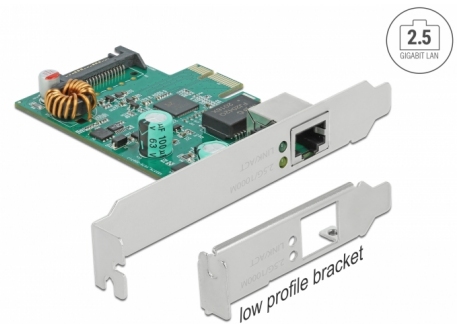

Delock PCI Express x1 kártya - 1 x 2,5 Gigabit LAN PoE+

Leírás

A Delock PCI Express-kártya egy hálózati portot biztosít max. 2500 Mbps adatátviteli sebességgel.

NBASE-T gyorsabb sebességért

Modern szolgáltatások és új technológiák magasabb adatátvitelt követelnek meg. Az NBASE-T technológia lehetővé teszi az 1 Gbps sebességet és a 2,5 Gbps hagyományos hálózati kábelekkel. A lehető legjobb átviteli gyorsaságot állítja be a rendszer automatikusan.

PoE támogatottság

Az RJ45 port támogatja az Etherneten keresztüli tápellátást az IEEE 802.3af / 802.3at alapján, így a tápellátás biztosítható PoE kompatibilis eszközökre, például IP kamerákra vagy PoE megosztókra hálózati kábelen keresztül.

Tételszám 89139

EAN: 4043619891399

Származási hely: China

Csomag: Retail Box

Műszaki adatok

- Csatlakozó:
külső:
1 x 2,5 Gigabit LAN RJ45 hüvely
belső:
1 x PCI Express x1, V2.1
1 x SATA 15 érintkezős tápcsatlakozó
- Lapkakészlet: Realtek RTL8125
- Adatátviteli sebesség:
Ethernet 10 Mbps sebességig (Half/Full Duplex)
Fast Ethernet 100 Mbps sebességig (Half/Full Duplex)
Gigabit Ethernet 1000 Mbps sebességig (Half/Full Duplex)
NBASE-T max. 2,5 Gbps (Half/Full Duplex) sebességgel
Lefeljebb 4 Gbps PCI Express x1
- Megfelel az IEEE 802.3, IEEE 802.3u és IEEE 802.3ab szabványoknak
- Támogatja a Wake On LAN (WOL) szabványt
- Támogatja az IEEE 802.1P szabvány 2. rétegbeli prioritásának kódolását

- IEEE 802.3x teljes duplex áramlás-szabályozás támogatása
- IEEE 802.1Q virtuális LAN (VLAN) támogatása
- Támogatja a 16k Jumbo-keretek használatát
- Támogatja a PXE használatát
- Támogatja a IEEE 802.3af PoE használatát
- Támogatja a IEEE 802.3at PoE+ használatát
- Kimeneti teljesítmény: összesen max. 30 W
- LED jelzés a kapcsolatra és az aktivitásra