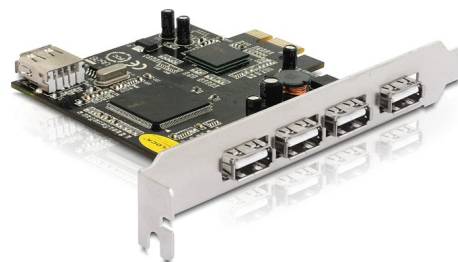

Delock PCI Express Karta > 4 x externí + 1 x interní USB 2.0

Popis

Delock PCI Express karta přidává do vašeho počítače 4 externí a jeden interní USB 2.0 port. Umožňuje připojení zařízení s USB rozhraním - např. tiskárny, skenery, klávesnice a myši, reproduktory, MP3 přehrávače, čtečky paměťových karet a podobně.

Číslo produktu 89135

EAN: 4043619891351

Země původu: China

Balení: Baleno v blistru

Technické detaily

- Chipsetem: NEC
- Konektor:
externí: 4 x USB 2.0 typ A samice
interní: 1 x USB 2.0 typ A samice
1 x PCI Express x1, V1.0a
- Rychlost přenosu dat 480 Mb/s
- Podporuje EHCI a OHCI standardy
- Plug & Play