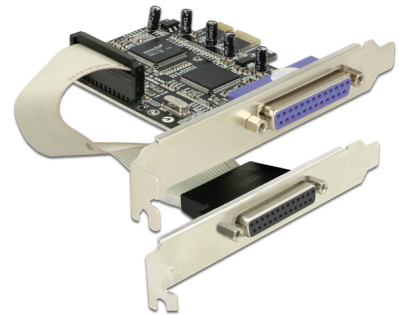

# Delock PCI Express x1 kártya - 2 x párhuzamos

## Leírás

A Delock PCI Express-kártya két külső párhuzamos porttal bővíti ki a számítógépet. A kártyához számos különböző eszköz, például szkennер, nyomtató, stb. csatlakoztatható.

## Műszaki adatok

- Csatlakozó:  
külső:  
1 x párhuzamos DB25 típusú csatlakozóhévely  
1 x párhuzamos DB25 típusú csatlakozóhévely (külön hátsó konzolon)  
belső:  
1 x PCI Express x1, V1.1
- Lapkakészlet: ASIX MCS9865, Asmedia
- Akár 1.5 Mbps sebességű adatátvitel
- SPP, PS2, EPP, ECP kompatibilis az IEEE 1284 szabvánnyal

## A csomag tartalma

- PCI Express kártya
- Hátlap
- 2 x kisméretű konzol
- CD lemez illesztőprogrammal
- Használati utasítás

---