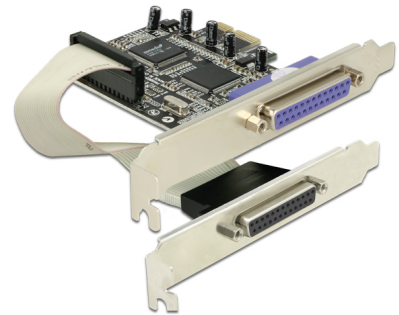

Delock PCI Express x1-kort till 2 x Parallelport

Beskrivning

PCI Express-kortet från Delock utökar din dator med två externa parallell portar. Olika enheter som t.ex. skanner, skrivare osv. kan anslutas till detta kort.

Artikelnummer 89125

EAN: 4043619891252

Ursprungsland: China

Paket: Retail Box

Specifikationer

- Anslutning:
 - extern:
 - 1 x Parallelport DB25 hona
 - 1 x Parallelport DB25 hona (separat bakfäste)
 - intern:
 - 1 x PCI Express x1, V1.1
- Kringkretsar: ASIX MCS9865, Asmedia
- Dataöverföringshastighet upp till 1,5 Mbps
- SPP, PS2, EPP, ECP kompatibel med IEEE 1284