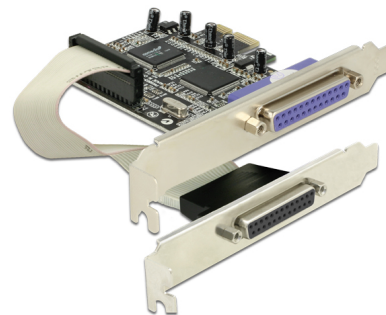

Delock Placă PCI Express x1 la 2 x paralelă

Descriere scurta

Placa PCI Express de la Delock extinde un PC cu două porturi paralele externe. Diferite dispozitive, cum ar fi scanner, imprimantă etc., pot fi conectate la acest card.

Nr. 89125

EAN: 4043619891252

Țara de origine: China

Pachet: Retail Box

Detalii tehnice

- Conectori:
 - extern:
 - 1 x paralelă DB25 mamă
 - 1 x paralelă DB25 mamă (suport posterior separat)
 - intern:
 - 1 x PCI Express x1, V1.1
- Chipset: ASIX MCS9865, Asmedia
- Rată de transfer a datelor de până la 1,5 Mbps
- SPP, PS2, EPP, ECP compatibil cu IEEE 1284

Cerinte de sistem

- Windows Server 2003/Server 2003-64
- Windows Vista/Vista-64/7/7-64/8.1/8.1-64/10/10-64
- PC cu un slot PCI Express gratuit și un slot în spate

Pachetul contine

- Placă PCI Express
- Consolă cu fantă
- 2 x console cu profil redus
- CD cu drivere
- Manual de utilizare