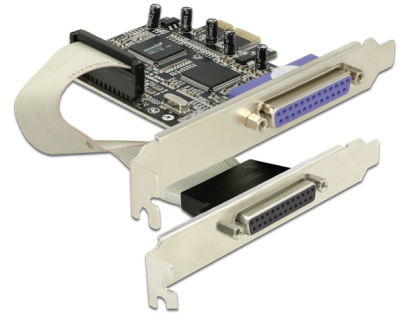

Delock PCI Express x1 kartica na 2 x paralelni

Opis

Delock PCI Express kartica proširuje računalo za dva vanjska paralelni priključka. U ovu karticu mogu se priključiti različiti uređaji, kao što su skener, pisac itd.

Predmet br. 89125

EAN: 4043619891252

Zemlja podrijetla: China

Pakiranje: Retail Box

Tehnički podaci

- Priključak:
 - vanjski:
 - 1 x paralelni DB25 ženski
 - 1 x paralelni DB25 ženski (zasebni stražnji nosač)
 - unutarnji:
 - 1 x PCI Express x1, V1.1
- Skup čipova: ASIX MCS9865, Asmedia
- Brzina prijenosa podataka do 1,5 Mbps
- SPP, PS2, EPP, ECP kompatibilni s IEEE 1284

Preduvjeti sustava

- Windows Server 2003/Server 2003-64
- Windows Vista/Vista-64/7/7-64/8.1/8.1-64/10/10-64
- Računalo s jednim slobodnim PCI Express utorom i jednim stražnjim utorom

Sadržaj pakiranja

- PCI Express kartica
- Bracket
- 2 x nosač niskog profila
- CD s upravljačkim programom
- Korisnički priručnik