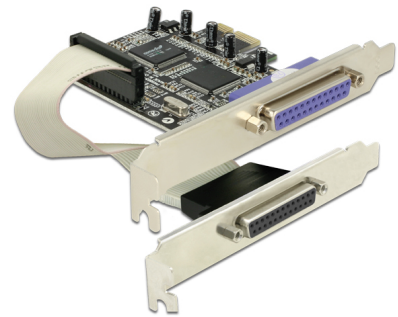

Delock Κάρτα PCI Express x1 προς 2 x παράλληλη θύρα

Περιγραφή

Η κάρτα PCI Express από τη Delock επεκτείνει τον Η/Υ κατά δύο εξωτερικές παράλληλη υποδοχές. Διαφορετικές συσκευές, όπως ένας σαρωτής, εκτυπωτής κλπ. μπορεί να συνδέονται σε αυτή την κάρτα.

Αρ. προϊόντος 89125

EAN: 4043619891252

Χώρα προέλευσης: China

Συσκευασία: Retail Box

Προδιαγραφές

- Συνδετήρας:
εξωτερικά:
1 x παράλληλη θηλυκή θύρα DB25
1 x παράλληλη θηλυκή θύρα DB25 (ξεχωριστό πίσω στήριγμα)
εσωτερικά:
1 x PCI Express x1, V1.1
- Chipset: ASIX MCS9865, Asmedia
- Ρυθμός μεταφοράς δεδομένων της τάξης των 1,5 Mbps
- SPP, PS2, EPP, ECP συμβατή με IEEE 1284