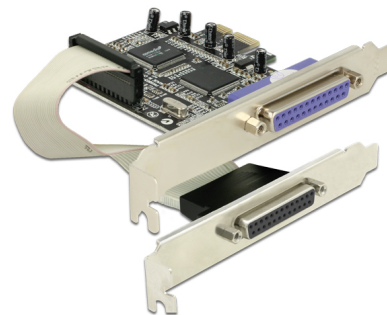

Delock PCI Express x1 karta na 2 x Paralelní

Popis

PCI Express card od Delocku rozšiřuje PC o dva externí paralelní porty. K této kartě mohou být připojena různá zařízení jako jsou skener, tiskárna atd.

Číslo produktu 89125

EAN: 4043619891252

Země původu: China

Balení: Kartonová krabice

Technické detaily

- Konektor:
 - externí:
 - 1 x paralelní DB25 samice
 - 1 x paralelní DB25 samice (odděleně na zadní záslepce slotu)
 - interní:
 - 1 x PCI Express x1, V1.1
- Chipset: ASIX MCS9865, Asmedia
- Rychlost přenosu dat 1,5 Mbps
- SPP, PS2, EPP, ECP kompatibilní IEEE 1284