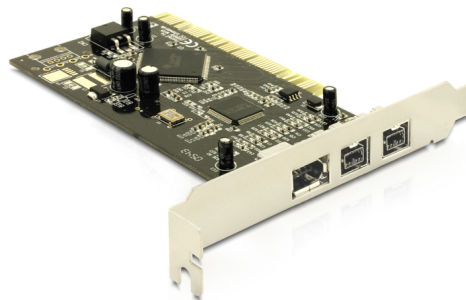

# Delock Karta PCI 1 x FireWire A + 2 x FireWire B

## Opis

Karta PCI rozszerza twój komputer o dwa zewnętrzne porty FireWire 800 tak jak o jeden zewnętrzny port FireWire 400.

Można podłączyć do karty urządzenia Fire Wire jak na przykład zewnętrzne obudowy, kamery cyfrowe, camcordery, adaptery.

## Szczegóły techniczne

- 2 zewnętrzne porty FireWire 1394B
- 1 zewnętrzny port FireWire 1394A
- Szybkość transmisji danych:
  - FireWire A do 400 Mb/s
  - FireWire B do 800 Mb/s
- 32-Bit PCI Standard 2.3
- Hot Plug, Plug & Play