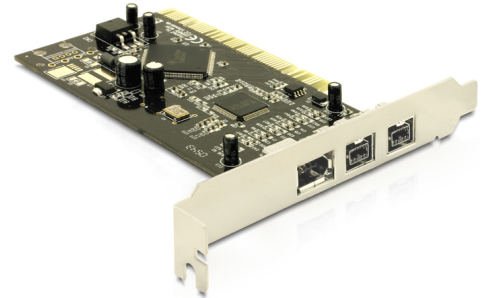

Delock Carte PCI 1 x FireWire A + 2 x FireWire B

Description

La carte PCI Delock étend votre PC avec deux ports Firewire 800 externes et un port Firewire 400 externes. Vous pouvez connecter des périphériques Firewire tels que boîtier, appareil photo numérique, caméscope etc. sur la carte.

N° produit 89106

EAN: 4043619891061

Pays d'origine: China

Emballage: Blister

Détails techniques

- 2 x externes FireWire 1394B
- 1 x externe FireWire 1394A
- Débit de données:
 - FireWire A jusqu'à 400 Mb/s
 - FireWire B jusqu'à 800 Mb/s
- 32-Bit PCI standard 2.3
- Branchement à chaud, Plug & Play