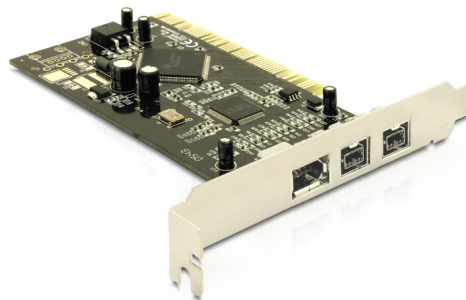

# Delock PCI Karta 1 x FireWire A + 2 x FireWire B

## Popis

Delock PCI karta rozšiřuje počítač o dva externí FireWire 800 porty a jeden externí FireWire 400 port. Umožňuje připojení zařízení jako jsou externí disky, digitální kamery a fotoaparáty, adaptéry apod.

## Technické detaily

- 2 x externí FireWire 1394B
- 1 x externí FireWire 1394A
- Datová rychlost přenosu:  
FireWire A až do 400 Mb/s  
FireWire B až do 800 Mb/s
- 32-Bit PCI standart 2.3
- Hot Plug, Plug & Play