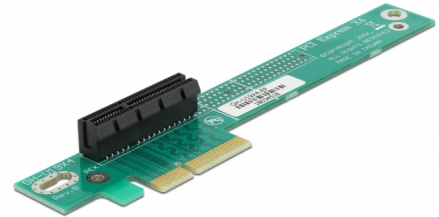

Delock PCI Expressz 4x-es bővítő kártya > 90°-kal balra döntött PCI Expressz 4x-es csatlakozóval

Leírás

Ez a Delock PCI Expressz bővítő kártya 90°-kal dönti meg a PCI Expressz csatlakozót. A vízszintes beépítés ilyen típusa az 1U számítógépházakon belül szükséges, ahol a korlátozott hely miatt a függőleges beszerelés nem lehetséges.

Tételszám 89103

EAN: 4043619891030

Származási hely: Taiwan,
Republic of China

Csomag: Zárható
műanyag tasak

Műszaki adatok

- Csatlakozó:
 - 1 x PCI Express x4 >
 - 1 x PCI Express x4
- 48,3 cm (19 inch-es) 1U számítógépház
- Bal oldali beillesztés
- Méret: szerelési magasság 24 mm, teljes magasság 32 mm
- Operációs rendszertől független, illesztőprogram telepítése nem szükséges