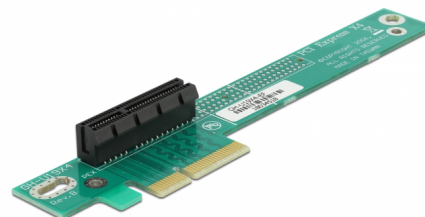

Delock Placă detașabilă PCI Express x4 > x4 90° înclinat în stânga

Descriere scurta

Placa detașabilă PCI Express de la Delock angrenează slotul PCI Express cu 90°. Acest tip de instalare orizontală este necesară în interiorul carcaselor de calculator de 1U, unde o instalare verticală nu este posibilă datorită limitării spațiului.

**Nr. 89103**

EAN: 4043619891030

Țara de origine: Taiwan,
Republic of ChinaPachet: Pungă din plastic
cu închidere tip fermoar

Detalii tehnice

- Conectori:
 - 1 x PCI Express x4 >
 - 1 x PCI Express x4
- Pentru carcase 48,3 cm (19 inci) 1U
- Inserare pe stânga
- Dimensiune: înălțime de montare 24 mm, înălțime completă 32 mm
- Independent de SO, nu este necesară instalarea de drivere

Cerinte de sistem

- PC cu slot PCI Express x4 / x8 / x16 / x32 liber

Pachetul contine

- Placă detașabilă PCIe

Imagini