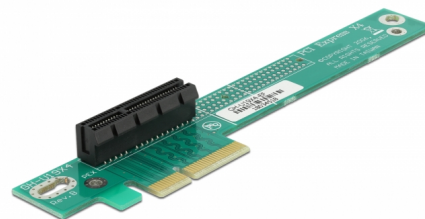

Delock Riser Card PCI Express x4 > x4 90° lijevo savijanje

Opis

PCI Express Riser kartica tvrtke Delock savija PCI Express utor za 90°. Ova vrsta vodoravne instalacije potrebna je unutar 1U računalnih kućišta, kod kojih nije moguća okomita instalacija zbog ograničenja prostora.

Predmet br. 89103

EAN: 4043619891030

Zemlja podrijetla: Taiwan,
Republic of China

Pakiranje: Plastična
vrećica sa zip zatvaračem

Tehnički podaci

- Priključak:
 - 1 x PCI Express x4 >
 - 1 x PCI Express x4
- Za kućišta 48,3 cm (19 inča) 1U
- Lijevo umetanje
- Dimenzija: visina ugradnje 24 mm, ukupna visina 32 mm
- Neovisan o operativnom sustavu, nije potrebna instalacija upravljačkog programa

Preduvjeti sustava

- Računalo s jednim slobodnim PCI Express x4 / x8 / x16 / x32 utorom

Sadržaj pakiranja

- PCIe Riser kartica

Slike