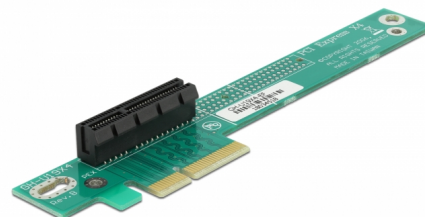

Delock Scheda Riser PCI Express x4 > x4 90° sinistra ad angolo

Descrizione

Scheda Riser PCI Express Delock ad angolo per Slot PCI Express da 90°. Questo tipo di installazione orizzontale è necessaria all'interno di custodie di computer 1U, dove un'installazione verticale non è possibile a causa di limiti di spazio.

Articolo n. 89103

EAN: 4043619891030

Paese di origine: Taiwan,
Republic of China

Pacchetto: Sacchetto in
plastica con cerniera

Dettagli tecnici

- Connettori:
 - 1 x PCI Express x4 >
 - 1 x PCI Express x4
- Per le custodie da 48,3 cm (19 pollici) 1U
- Inserimento a sinistra
- Dimensione: altezza di montaggio 24 mm, altezza totale 32 mm
- Sistema operativo indipendente, non è necessaria l'installazione del driver