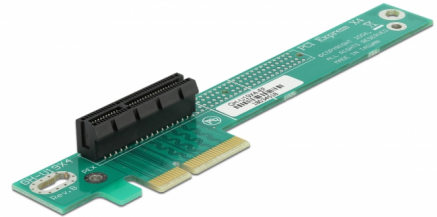

# Delock Γρήγορη Κάρτα ανύψωσης PCI Express x4 > x4 90° με γωνία από αριστερά

## Περιγραφή

Η κάρτα ανύψωσης PCI Express της Delock προσδίδει γωνία 90° στην υποδοχή PCI Express. Αυτός ο τύπος οριζόντιας εγκατάστασης είναι απαραίτητος στο εσωτερικό των θηκών υπολογιστών 1U, όπου δεν είναι δυνατή η κάθετη εγκατάσταση λόγω περιορισμένου χώρου.

## Προδιαγραφές

- Συνδετήρας:  
1 x PCI Express x4 >  
1 x PCI Express x4
- Για θήκες 48,3 εκ. (19 ιντσών) 1U
- Εισαγωγή από αριστερά
- Διαστάσεις: ύψος γείωσης 24 χιλ., συνολικό ύψος 32 χιλ.
- Ανεξαρτήτως Λειτουργικού συστήματος, δεν χρειάζεται εγκατάσταση μονάδας