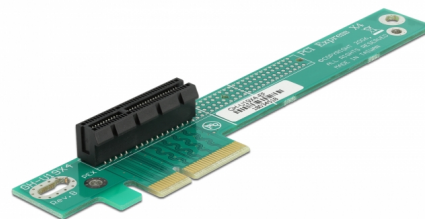

# Delock Riser Card PCI Express x 4 > x 4 angulé de 90° à gauche

## Description

La carte riser PCI Express de Delock pivote la fente PCI Express de 90°. Ce type d'installation horizontale est nécessaire dans les logements d'ordinateur 1U, pour lesquels une installation verticale n'est pas possible en raison de la limite d'espace.

### N° produit 89103

EAN: 4043619891030

Pays d'origine: Taiwan, Republic of China

Emballage: Sac polyvalent à fermeture éclair

## Détails techniques

- Connecteurs :
  - 1 x PCI Express x4 >
  - 1 x PCI Express x4
- Pour les logements de 48,3 cm (19 pouces) 1U
- Insertion à gauche
- Dimensions : hauteur de montage de 24 mm, hauteur totale de 32 mm
- Indépendant du système d'exploitation, pas besoin d'installer un pilote